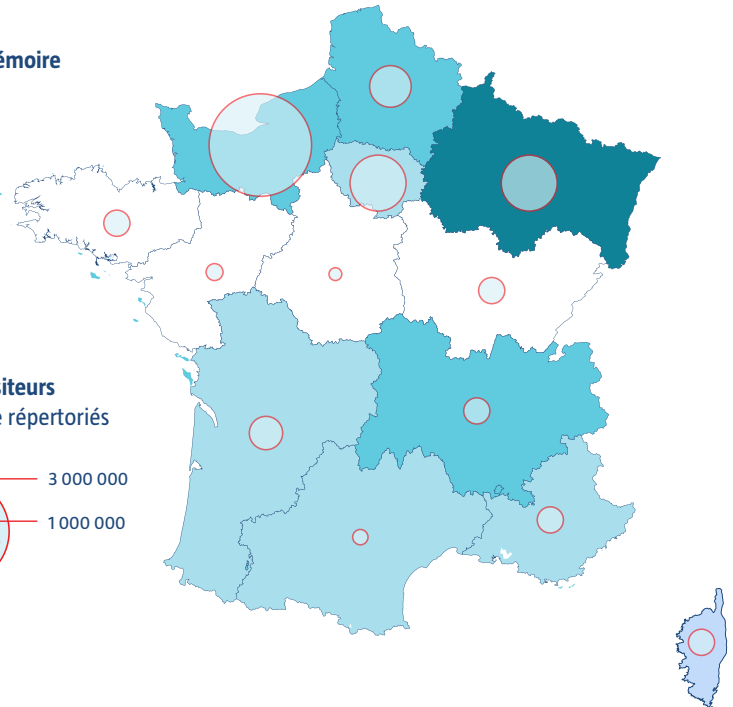

6 000 000 VISITEURS de lieux de mémoire en France en 2021

149 500
scolaires

dont...

730 500
visiteurs étrangers

STRUCTURE

des lieux de mémoire

FRÉQUENTATION ET QUANTIFICATION

des lieux de mémoire en 2021 par région

Nombre de lieux de mémoire répertoriés

Nombre de visiteurs de lieux de mémoire répertoriés

TYPES DE VISITES proposés

PART DES LIEUX DE MÉMOIRE en fonction des conflits abordés

ACTIVITÉS PROPOSÉES (hors visites)