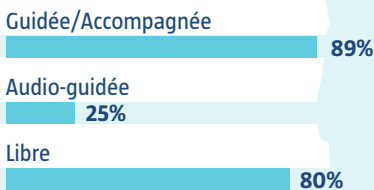

6 000 000 VISITEURS de lieux de mémoire en France en 2021

149 500
scolaires

dont...

730 500
visiteurs étrangers

STRUCTURE

des lieux de mémoire

FRÉQUENTATION ET QUANTIFICATION

des lieux de mémoire en 2021 par région

Nombre de lieux de mémoire répertoriés

Nombre de visiteurs de lieux de mémoire répertoriés

TYPES DE VISITES proposés

PART DES LIEUX DE MÉMOIRE en fonction des conflits abordés

ACTIVITÉS PROPOSÉES (hors visites)