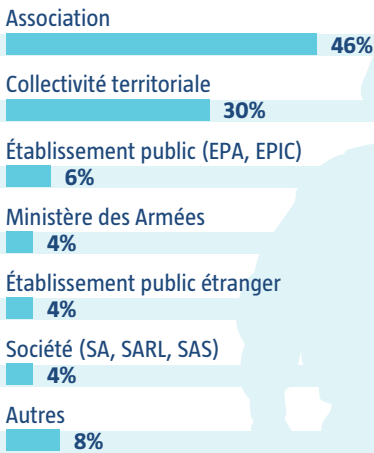

6 000 000 VISITEURS de lieux de mémoire en France en 2021

149 500
scolaires

dont...

730 500
visiteurs étrangers

STRUCTURE

des lieux de mémoire

FRÉQUENTATION ET QUANTIFICATION

des lieux de mémoire en 2021 par région

Nombre de lieux de mémoire répertoriés

Nombre de visiteurs de lieux de mémoire répertoriés

TYPES DE VISITES proposés

PART DES LIEUX DE MÉMOIRE en fonction des conflits abordés

ACTIVITÉS PROPOSÉES (hors visites)