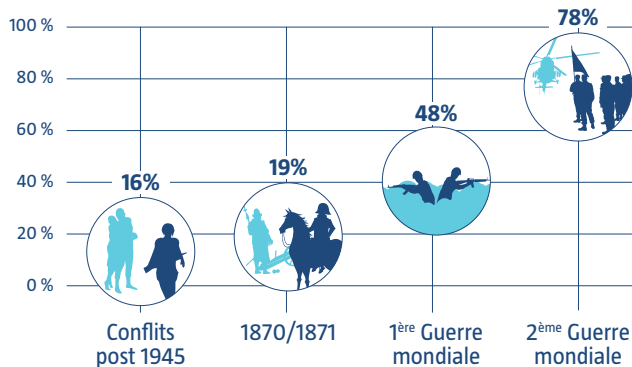

6 000 000 VISITEURS de lieux de mémoire en France en 2021

149 500
scolaires

dont...

730 500
visiteurs étrangers

STRUCTURE

des lieux de mémoire

FRÉQUENTATION ET QUANTIFICATION

des lieux de mémoire en 2021 par région

Nombre de lieux de mémoire répertoriés

Nombre de visiteurs de lieux de mémoire répertoriés

TYPES DE VISITES proposés

PART DES LIEUX DE MÉMOIRE en fonction des conflits abordés

ACTIVITÉS PROPOSÉES (hors visites)