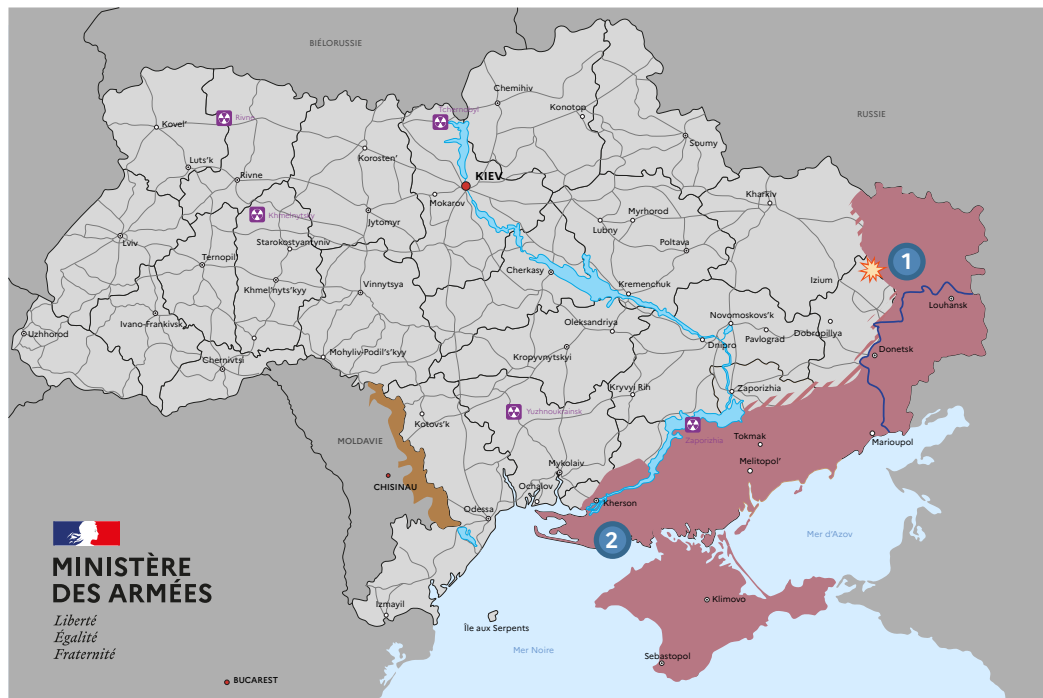

MINISTÈRE  
DES ARMÉES

Liberté  
Égalité  
Fraternité

## UKRAINE : situation sur la période du 26 au 28 octobre 2022

Principales frappes (aviation et artillerie)

Centrale nucléaire

Zone contestée

Zone sous contrôle russe

Ancienne ligne de contact Donbass

Transnistrie

Sur le terrain, en dépit de nombreux combats, le front reste stable.

**Front Est :**

- 1** • Dans le secteur de Lyman, les forces armées ukrainiennes reprennent leurs offensives en direction de Statove et de Kreminna.

**Front Sud :**

- 2** • Dans la région de Kherson, les forces armées ukrainiennes maintiennent la pression sur le dispositif défensif russe.