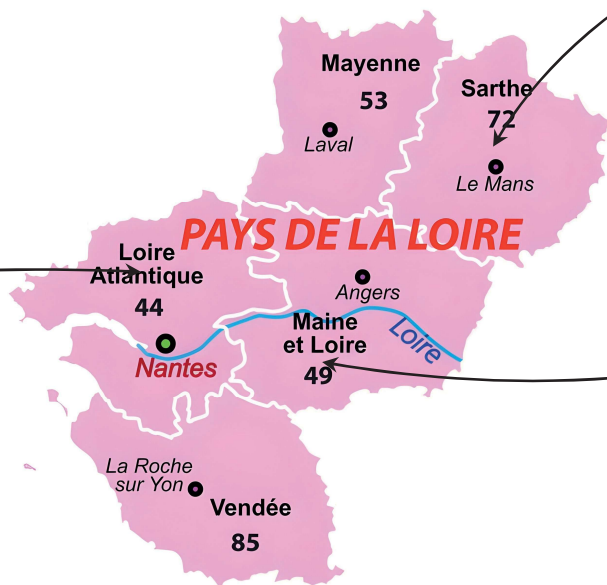

44

CNE (RO) Romain KOTTLER
Armée de Terre
romain1.kottler@def.gouv.fr

COORD.REGION
CC (RO) Danielle LE DU
Marine nationale
danielle.le-du@def.gouv.fr
06 66 31 15 05

72

RCDS Damien DEROUET
Gendarmerie nationale
damien.derouet.ext@def.gouv.fr

BRI (RO) Pierre MONTNACH
Gendarmerie nationale
pierre.montnach@def.gouv.fr
06 81 10 83 90

49

COORD.REGION
CBA (RO) Cyrille GUILLOT
Armée de Terre
cyrille.guillot@def.gouv.fr
06 27 15 46 28

LCL (RO) Hervé LAPORTE
Armée de Terre
herve.laporte@intradef.gouv.fr

ZONE OUEST

COL Didier MABIRE
Armée de terre
Didier.mabire@intradef.gouv.fr

(en cours) **RCDS Frédéric REMI**