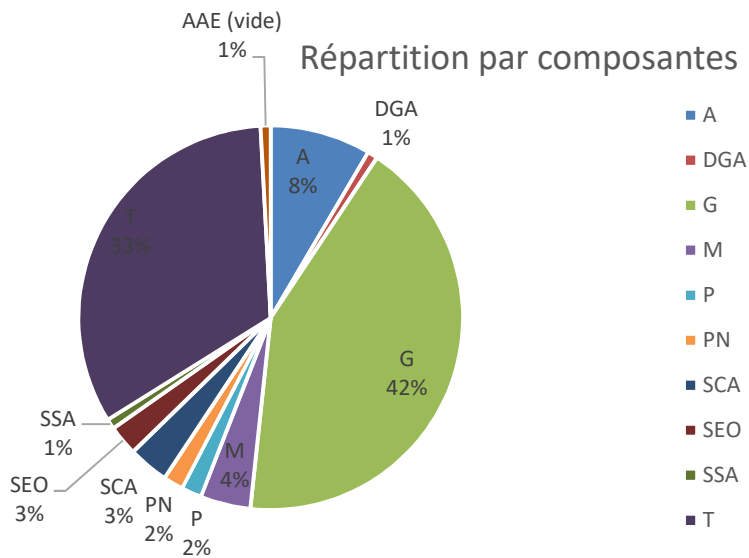

Répartition par composantes