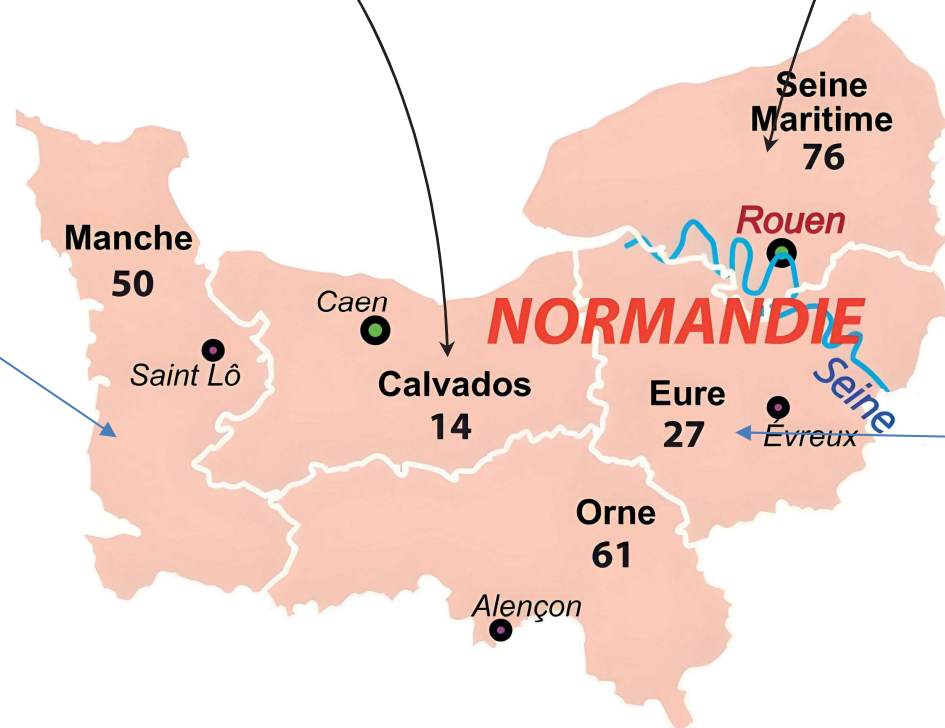

27

LCL (RO) Etienne du FAYET de la TOUR
Armée de Terre
lcl.edufayet@gmail.com
06 61 73 58 90

ZONE OUEST

COL Didier MABIRE
Armée de terre
Didier.mabire@intradef.gouv.fr
(en cours) RCDS Frédéric REMI

44

CNE (RO) Romain KOTTLER
Armée de Terre
romain1.kottler@def.gouv.fr