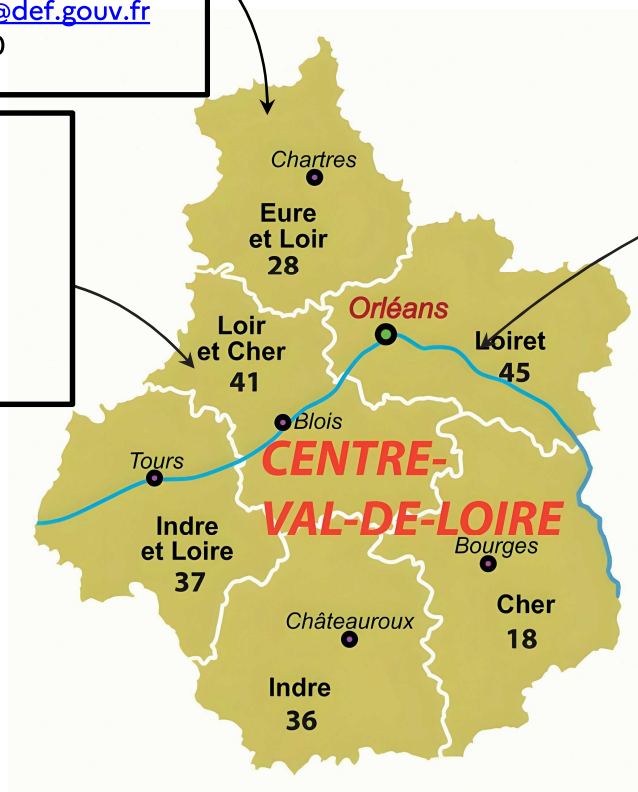

28

LTN (RO) Damien TUFFAL

Gendarmerie nationale

Damien.tuffal@def.gouv.fr

07 49 96 17 90

41

PC (RO) Emmanuel DUCLOS
Service de santé des armées

Emmanuel.duclos@def.gouv.fr

45

CR2 (RO) Olivier VESCO

Marine nationale

olivier.vesco@def.gouv.fr

06 50 54 31 64

RCDS Gérard GAUTIER
Gendarmerie nationale

Gerard.gautier@def.gouv.fr

ZONE OUEST

COL Didier MABIRE

Armée de terre

Didier.mabire@intradef.gouv.fr

(en cours) **RCDS Frédéric REMI**