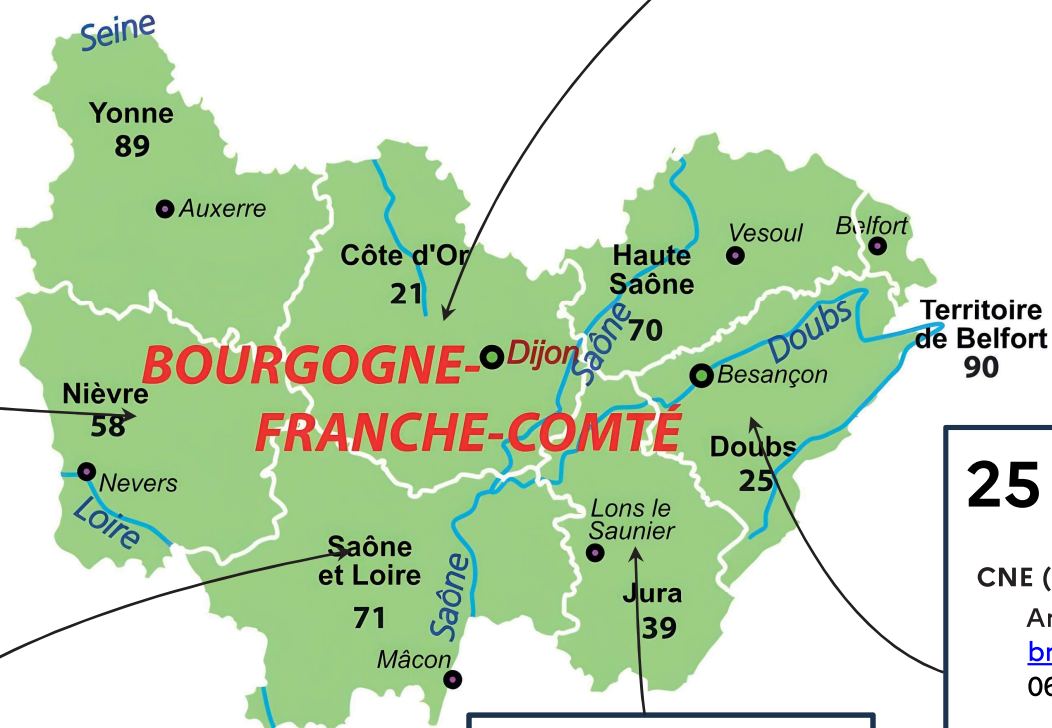

21

(RO) Karim KHATRI
Police nationale
karim.khatri@def.gouv.fr
06 87 04 07 95

58

CRP (RO) Corinne MANGEL
Service du Commissariat des
Armées
corinne.mangel@ville-nevers.fr
06 75 59 70 55

71

ZONE EST
LCL (RO) Christophe MORIZOT
Service de l'énergie opérationnelle
christophe.morizot@def.gouv.fr

39

CDT (RO) Eric SILVESTRE
Armée de Terre
eric.silvestre@intradef.gouv.fr

25

CNE (RO) Bruno COSTANTINI
Armée de l'Air et de l'Espace
bruno.costantini@def.gouv.fr
06 75 08 52 67

RCDS Gérard MARION
Armée de Terre
gerard.marion.ext@def.gouv.fr