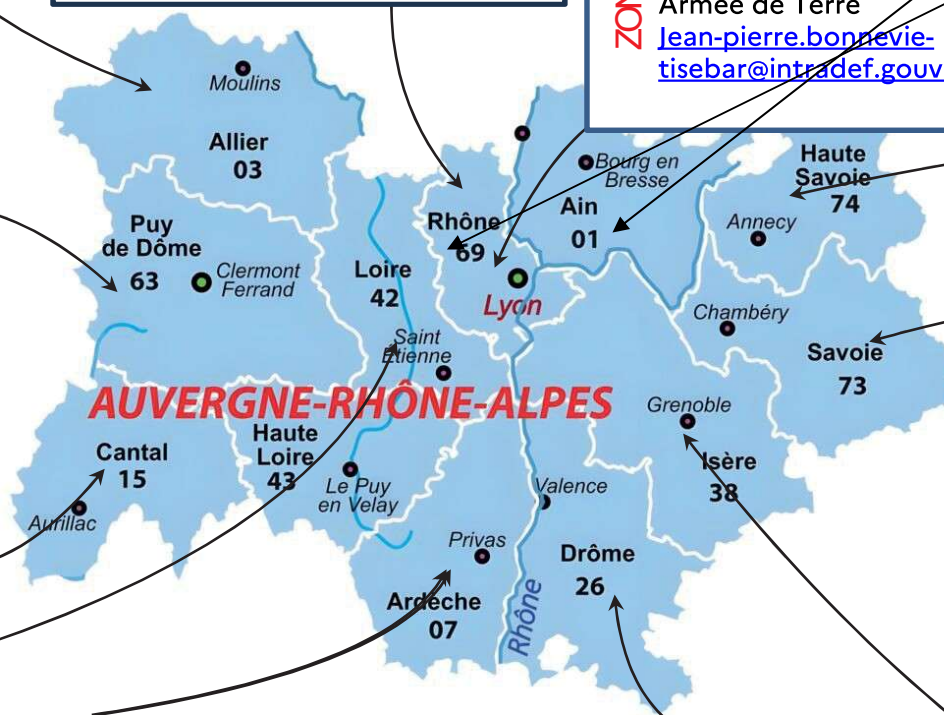

69
ZONE SUD-EST
CEN (RO) Philippe CHATAGNE
Gendarmerie nationale
philippe.chatagne@def.gouv.fr
COL (RO) Jean-Pierre BONNEVIE
Armée de Terre
jean-pierre.bonnevie-tisebar@intradef.gouv.fr

1-69
CF (RO) Frédéric HELLO
Marine
frederic.hello@cera.caisse-epargne.fr

63
COORD. REGION
CDT (RO) Hubert VITRY
Armée de l'Air et de l'Espace
hubert.vitry@def.gouv.fr
06 89 83 58 90
COL (RO) Frédéric MINET
Gendarmerie nationale
MAJ (RO) GENDRE CHOLLET
Pascal

74
LTN (RO) François LAROCLETTE
Armée de Terre
francois.larochette@def.gouv.fr

15
CDT (RO) Pierre DUCROS
Armée de Terre
pierre1.ducros@def.gouv.fr
06 84 18 13 87
CEN (RO) Thierry MARQUET
Gendarmerie nationale
thierry1.marquet@def.gouv.fr

73
LCL (RO) Stavros STAVRIDIS
Armée de Terre
stavros.stavridis@def.gouv.fr
04 79 70 96 99

42
CES (RO) Fabien ALLONI
Armée de Terre
Fabien-c.alloni@def.gouv.fr

07
RCDS Philippe PERRIER
Gendarmerie nationale
philippe2.perrier@def.gouv.fr

26
RCDS Michel CHAPOUTIER
Gendarmerie nationale
michel.chapoutier.ext@def.gouv.fr

38
RCDS Céline ROUSSEL
Armée de l'air et de l'espace
celine.rousseau.ext@def.gouv.fr
COL (RO) Luc L'HERMITTE
Gendarmerie nationale
Luc.lhermitte.ext@def.gouv.fr
06.86.96.78.62
ADJ (RO) Philippe MOURRAT
Gendarmerie nationale
philippe.mourrat@def.gouv.fr