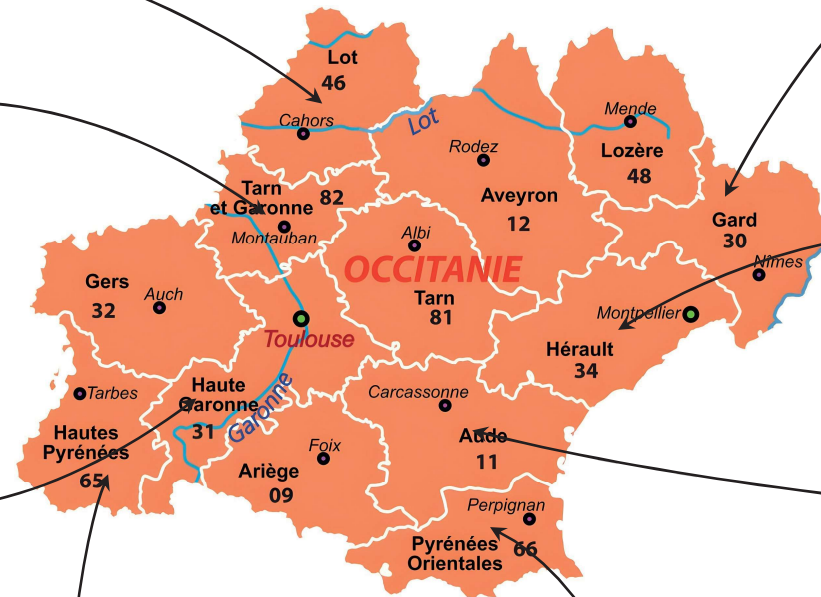

46

LCL (RO) Jean-Philippe BOURRUT-LACOUTURE
Gendarmerie nationale
Jean-philippe.bourrut-lacouture@def.gouv.fr
06 42 37 19 96

30

LCL (RO) Vincent FAYEMENDIE
Gendarmerie nationale
Vincent.fayemendie@def.gouv.fr
06 11 03 31 45

82

LTN (RO) Théobald DE RIBEROLLES
Armée de Terre
theobald.de-riberolles@def.gouv.fr
06 89 16 69 96

34

COL (RO) Christophe CHESA
Gendarmerie nationale
christophe.chesa@def.gouv.fr

31

COORD REGION

COL (RO) Jacques DAHAN
Gendarmerie nationale
jacques.dahan@def.gouv.fr

RCDS Olivier LAMBEAUX
Gendarmerie nationale
olivier.lambeaux.ext@def.gouv.fr

ADC (RO) Thierry SARI
Gendarmerie nationale
thierry.sari@def.gouv.fr

11

CDT (RO) Marc-Antoine BAUDART
Armée de Terre
marc-antoine.baudart@def.gouv.fr
06 14 30 02 98

65

LCL (H) Georges BLASQUEZ
Gendarmerie nationale
georgesblasquez@def.gouv.fr

66

LCL (RO) Olivier GENOT
Gendarmerie nationale
olivier.genot@def.gouv.fr
06 23 88 15 63

ZONESUD

LCL (RO) Pierre PILLET
Armée de Terre
pierre1.pillet@def.gouv.fr
06 78 77 71 77

COL (RO) Christophe CHESA
Gendarmerie nationale
Christophe.chesa@intradef.gouv.fr