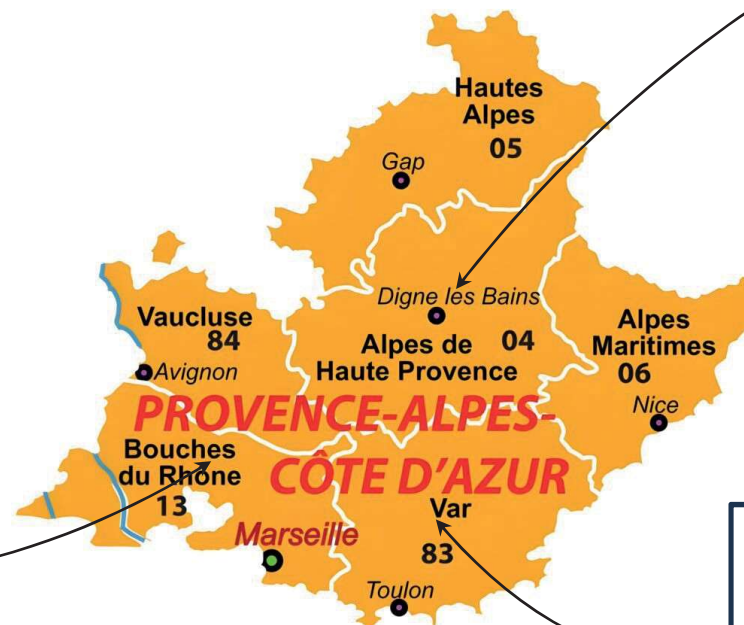

84

CNE (RO) Patrice LARROQUE
Armée de Terre
patrice.larroque@intradef.gouv.fr

05

LCL (RO) Patricia ROLAND
Armée de Terre
prollandmarseilleveyre@gmail.com

04

CNE (R) Jean-Claude GRASSIES
Gendarmerie nationale
jean-claude.grassies@def.gouv.fr

13

Zone SUD

LCL (R) Pierre PILLET
Armée de Terre
pierre1.pillet@def.gouv.fr
06 78 77 71 77

LV (RO) Renaud de LAUBIER
Marine nationale
renauddelaubier@gmail.com

LCL (RO) Patricia ROLAND
Armée de Terre
prollandmarseilleveyre@gmail.com

83

COORD. REGION

CR1 (R) Gilles FEUGIER
Service de santé des armées
gilles.feugier@def.gouv.fr
06 70 20 76 32

LCL (R) Pierre PILLET
Armée de terre
pierre1.pillet@def.gouv.fr
06 78 77 71 77

COL (R) Christophe CHESA
Gendarmerie nationale
Christophe.chesa@intradef.gouv.fr

ZONE SUD