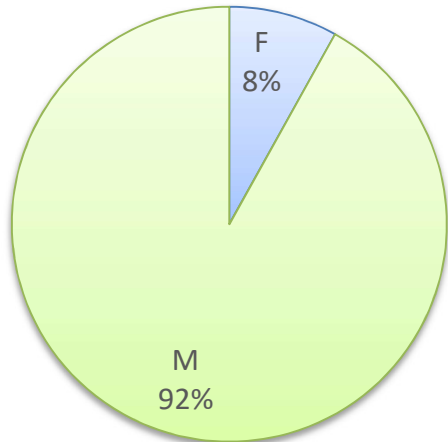

Répartition des CGNE par genre