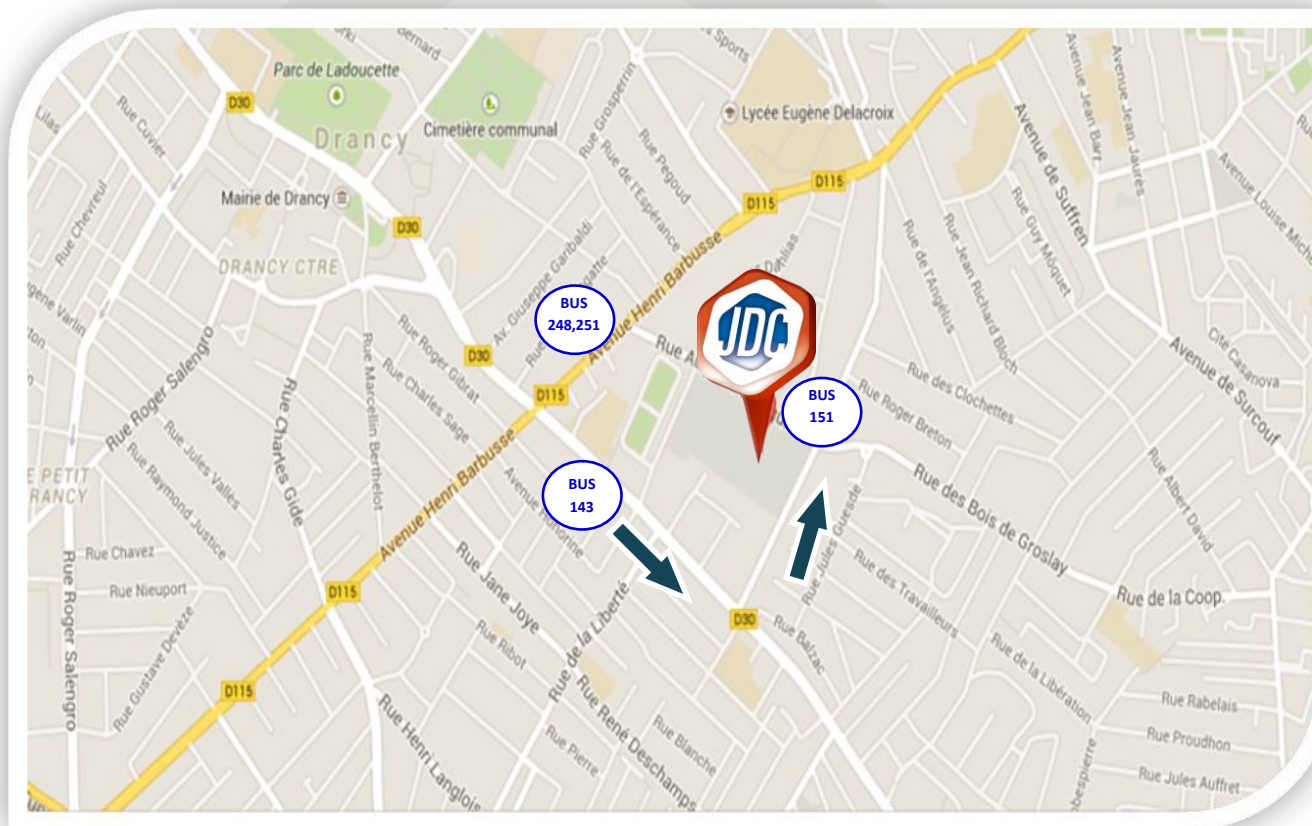

JOURNÉE DÉFENSE
ET CITOYENNETÉ

Centre du service national de PARIS

MINISTÈRE
DE LA DÉFENSE

SITE JDC de DRANCY – Quartier PICHARD

Adresse géographique :
Quartier Lieutenant
PICHARD
60 rue Auguste Blanqui
93700 DRANCY

Coordonnées GPS :
48°55'10.92"N
2°27'32.039"E

Numéro à contacter
en cas de problème le
jour de la convocation :
06.08.74.31.32

LIENS UTILES

Réseaux :

- RATP

Tél : 32 46
ou

www.ratp.fr/itineraires

Plan de la ville :

<http://www.drancy.net/>

COMMENT VENIR DEPUIS LE RER B

En Bus :

- Station : Le Bourget
Prendre BUS 143
Arrêt : Square de la Libération
puis 5 mn de marche
(Temps de trajet depuis le
RER B : 25 mn)
- Station : Drancy
Prendre BUS 248
Arrêt : Auguste Blanqui puis
7 mn de marche (Temps de
trajet depuis le RER B :
20 mn)
- Station : Aulnay sous-bois
Prendre BUS 251
Arrêt : Auguste Blanqui puis 7
mn de marche (Temps de
trajet depuis le RER B :
30 mn)

En Métro L5 :

- Station : Hoche
Prendre le BUS 151
Arrêt : Edouard Liévin puis 7
mn de marche (Temps de
trajet depuis Métro : 40mn)

Données cartographiques © 2015 Google

www.defense.gouv.fr/jdc

DÉVELOPPEZ VOTRE ESPRIT
DE DÉFENSE !